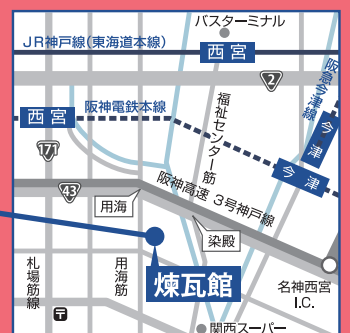

11:00 ~ 16:00

※有料試飲チケットの販売は 15:30 まで

西宮市キャラクター
みやたんも
参加するよ!

西宮市キャラクターみやたん
(無)第 2027007 号

注意 事項

1. 会場が非常に狭く、時間帯によっては会場内が非常に混雑する可能性がありますので、入場制限を行う可能性があります。予めご了承ください。
2. 飲酒を伴うイベントのため、お車・自転車でのご来場はおやめ下さい。会場内に駐車場及び駐輪場は一切ございません。
3. 今年のイベント会場でのお支払いは、現金のみとなります。予めご了承ください。

会場

酒蔵通り煉瓦館 及び 日本盛本社工場敷地内

アクセス

JR「西宮」駅より南へ徒歩15分/
阪神「西宮」駅より南東へ徒歩16分/
阪神・阪急「今津」駅より南西へ徒歩12分

※お車・自転車
でのお越しは
ご遠慮ください

入口はこちら!

飲酒は20歳になってから。お酒はおいしく適量を。未成年者の飲酒は法律で禁止されています。飲酒運転は絶対にやめましょう。妊娠中や授乳期の飲酒は、胎児・乳児の発育に影響するおそれがありますので気を付けましょう。